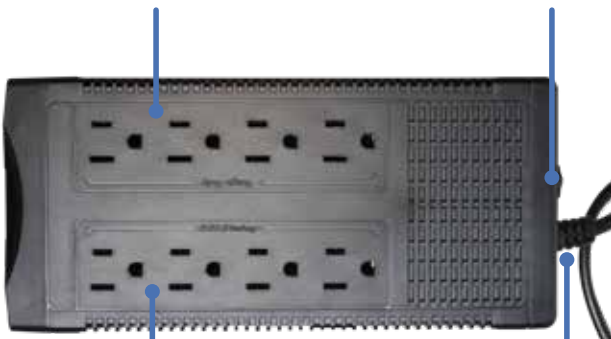

Aplicaciones y usos

Equipo de computo

Punto de Venta

Audio y vídeo

Router's y Módem

Cargador USB para dispositivos móviles

Panel Frontal

Conozca la pantalla LCD de fácil lectura. Esta le indicara el estado del UPS, si se encuentra a apagado o encendido, la entrada de voltaje y también la salida, podrá saber cuánta carga de batería tiene y el nivel de carga conectada y si ha surgido una falla. Esto en conjunto con el software de control y monitoreo le será mucho más fácil su uso y sacarle el máximo partido a un equipo que será su mejor aliado en el hogar u oficina.

Botón ENCENDIDO/APAGADO

Pantalla LCD

Puertos USB 2.1 Amp máx

4 Entradas con supresión de picos

Protección termoeléctrica reseteable

4 entradas con respaldo, regulación y supresión de picos

Cable de alimentación

ESPECIFICACIONES TÉCNICAS

MODELO		CENTRA ECO CHARGER LCD 700
Capacidad	VA/W	700VA/350W
Entada	Voltaje	110/115/120Vca
	Rango de Voltaje	-30% + 25%
	Frecuencia	50/60Hz
Salida	Voltaje	110/115/120 VCA ± 10%
	Frecuencia	50/60Hz ± 1Hz
	Forma de onda	Casi Senoidal
	Tiempo de transferencia	< 5ms
Puertos USB	Puerto USB	2 USB tipo A / +2.1AMP
Batería	Tipo de batería	Sellada libre de mantenimiento
	Tiempo de recarga	5 horas al 90%
	Protección	Sobre la protección de descarga
	Capacidad	12V / 5Ah
Funciones	Pantalla LCD	Indica la carga conectada, entrada y salida de voltaje, nivel de carga de la batería, carga conectada y fallas.
	Alarma	Suena para el modo respaldo batería baja, sobrecarga.
	Protección	Fusible de CA y circuitos electrónicos (Modo de línea); circuitos electrónicos (Modo de reserva).
	Regulador de voltaje AVR	Sí
	Funcion de arranque DC	Sí
	Protección de sobretensión	Sí
Ambiente	Temperatura	0 ~ 40° C
	Humedad	0 ~90% no condensada
	Ruido	-40 dB a 1 Mt
Peso	Peso	3.8 Kg
	Dimensiones (mm)	210x 131x 98mm